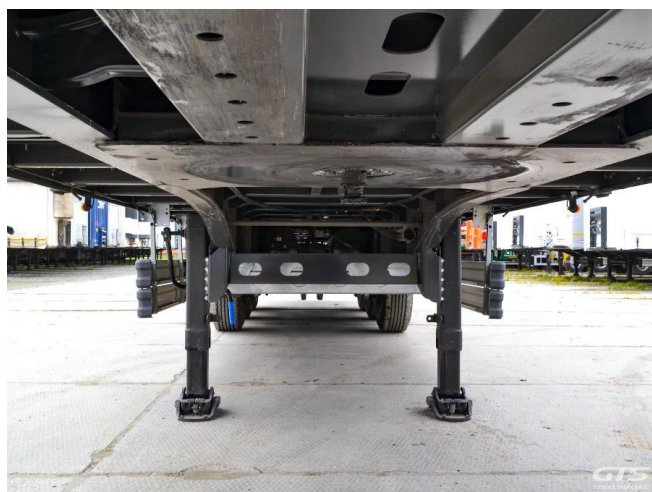

Бортовой открытый полуприцеп

Kassbohrer Maxima 2024 г/в

Основные характеристики

Склад: Екатеринбург	Количество осей: 3
Марка осей: SAF	Тормоза: Дисковые
Крепежные петли	Тип: Шторный
Держатель запасного колеса	Отверстия в полу под коники
Стальные двери, петли, стойки и передняя...	Инструментальный ящик
Подъемная ось	Обмен техники по схеме trade-in
ABS	Пневматическая подвеска
Кредит или лизинг в день обращения	

Техническое описание

Изготовитель: Германия

Разрешенная максимальная масса, кг: 39 000

Масса без нагрузки, кг: 6 400

Грузоподъемность, кг: 32 600

Оси: SAF/ BPW

Тип тормозов: Дисковый

Подвеска: Пневматическая

Дополнительная информация

Полуприцеп-бортовой открытый Kassbohrer Maxima

Оригинал ПТС

Подъемная ось

3 оси

Цена указана с НДС

ССУ:

- Высота ССУ, мм: 1 180

Колеса:

- Стальные диски 22,5,
- Шины 385/65 R22,5, (6 шт+1 запасное)
- Высокопрочная рама шасси, изготовлена из стали S700MC (Оцинковка KTL)

Пол:

- Прорезиненное покрытие, толщина, мм: 30

Дополнительные преимущества: